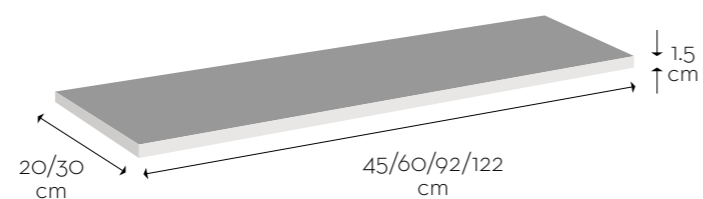

DIMENSIONES (cm)

Largo	Ancho	Espesor
45	20	1.5
60	20	1.5
92	20	1.5
60	30	1.5
92	30	1.5
122	30	1.5

Materiales: MDP, PVC.
No incluye ángulos de soporte.