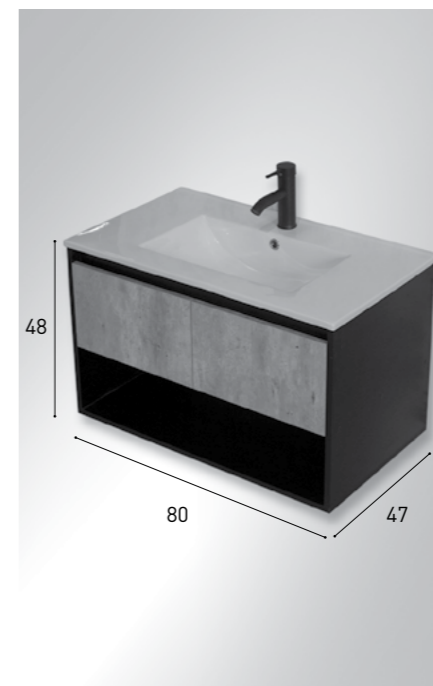

Ucello | Ucello Uno

Da Vinci

Greco

Miró

Gaudí

\* Diagramas de referencia. Cotas en cm. Medidas: largo x ancho x altura.

# dimensiones

Dalí

Khalo

Donatello

Botticelli

Moore

Velasco

Bernini

Rodin

Denise

Cánova

\* Diagramas de referencia. Cotas en cm. Medidas: largo x ancho x altura.