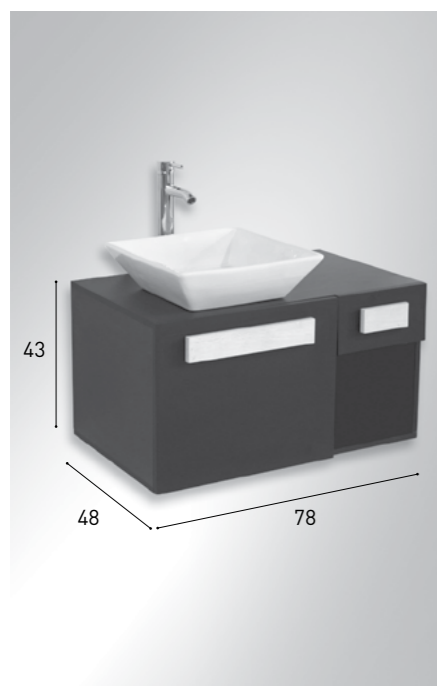

Ucello | Ucello Uno

Da Vinci

Greco

Miró

Gaudí

\* Diagramas de referencia. Cotas en cm. Medidas: largo x ancho x altura.

# dimensiones

Dalí

Khalo

Donatello

Botticelli

Moore

Velasco

Bernini

Rodin

Denise

Cánova

\* Diagramas de referencia. Cotas en cm. Medidas: largo x ancho x altura.